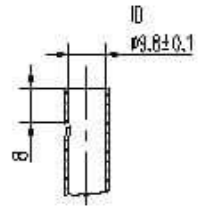

1K319046CZ  
DRAWING NO.

ACCUM 蓄能器

48.2±0.1  
DISCHARGE TUBE

49.8±0.1  
SUCTION TUBE

PJ180G1C-4DZ	09.05.15

10
DRAWING NO. 1K319046CZ
TITLE 外购件 DRAW: EXTER
广东美的制冷设备有限公司 GUANGDONG MIDEA COMPRESSOR LTD