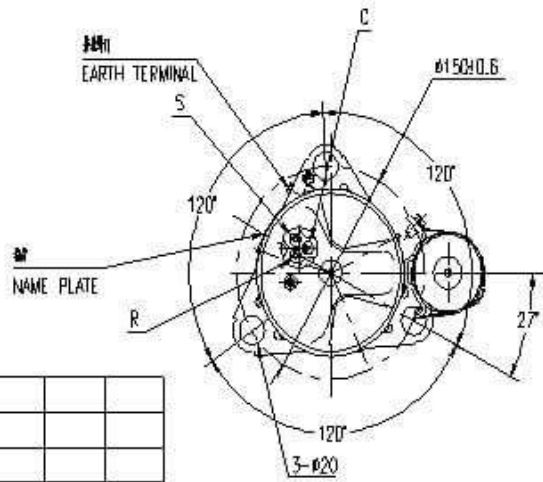

1K319046CZ  
DRAWING NO.

ACCUM 蓄能器

48.2±0.1  
DISCHARGE TUBE

49.8±0.1  
SUCTION TUBE

PJ180G1C-4DZ	09.05.15

10
DRAWING NO. 1K319046CZ
TITLE 外购件 DRAW: EXTER
广东美的制冷设备有限公司 GUANGDONG MIDEA COMPRESSOR LTD