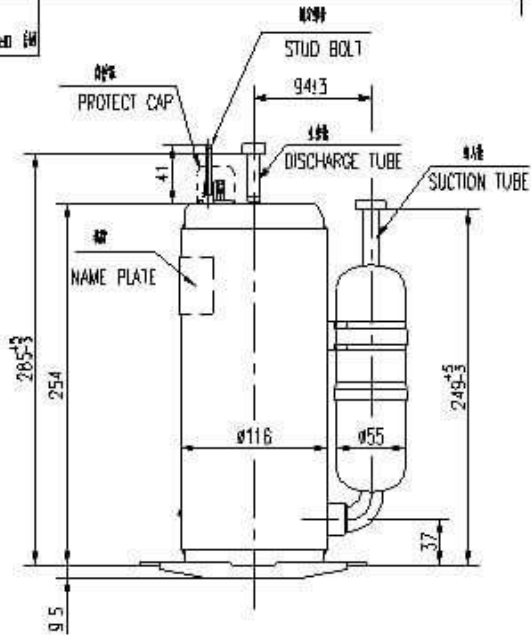

1K319046CZ  
DRAWING NO.

ACCUM 蓄能器

48.2±0.1  
DISCHARGE TUBE

49.8±0.1  
SUCTION TUBE

PJ180G1C-4DZ	09.05.15

10
DRAWING NO. 1K319046CZ
TITLE 外购件 DRAW: EXTER
广东美的制冷设备有限公司 GUANGDONG MIDEA COMPRESSOR LTD