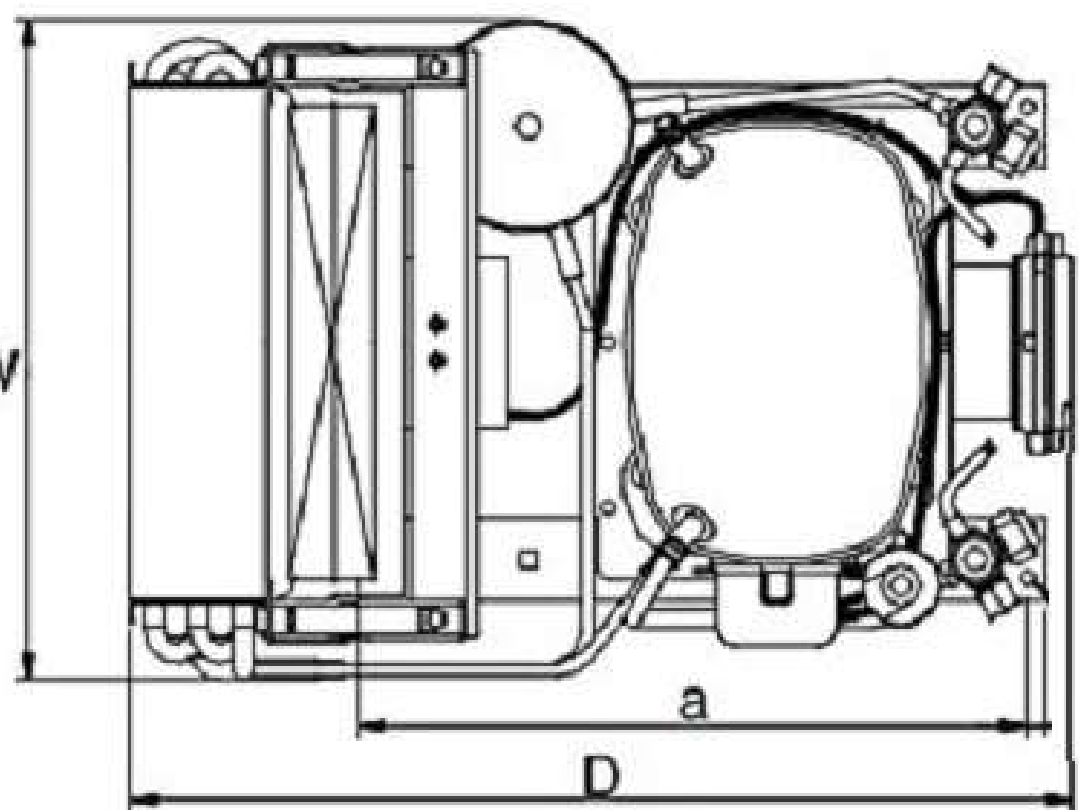

340

H

430

W

480